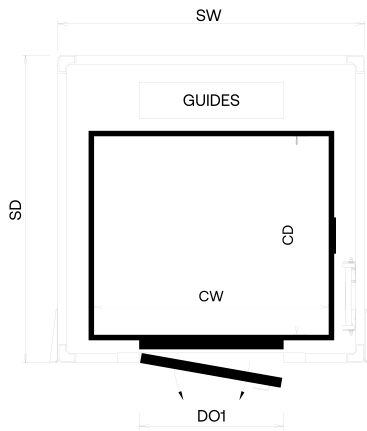

SINGLE DOOR

SINGLE DOOR

ADJACENT DOORS

THROUGH-CAR DOOR

SINGLE DOOR

Rated Load		Q	250	320	320	400	450	500(max)	(kg)
Cabin	Width	CW	600	800	900	1100	1200	1200	(mm)
Cabin	Depth	CD	1120	1200	1400	1400	1500	1650	(mm)
Shaft	Width	SW	1240	1390	1490	1690	1790	1790	(mm)
Shaft	Depth	SD	1314	1462	1662	1662	1762	1912	(mm)
Door	Opening	DO	600	700	800	900	900	900	(mm)

ADJACENT DOORS

Rated Load		Q	250	320	400	400	450	500(max)	(kg)
Cabin	Width	CW	600	800	1000	1200	1200	1200	(mm)
Cabin	Depth	CD	1100	1200	1300	1200	1500	1650	(mm)
Shaft	Width	SW	1223	1423	1623	1823	1823	1823	(mm)
Shaft	Depth	SD	1387	1487	1587	1487	1787	1937	(mm)
Door	Opening	DO1	550	700	900	900	900	900	(mm)
Door	Opening	DO2	900	900	900	900	900	900	(mm)

THROUGH-CAR DOOR

Rated Load		Q	250	320	320	400	450	500(max)	(kg)
Cabin	Width	CW	600	800	800	1100	1200	1200	(mm)
Cabin	Depth	CD	1100	1200	1300	1400	1500	1650	(mm)
Shaft	Width	SW	1240	1390	1390	1690	1790	1790	(mm)
Shaft	Depth	SD	1420	1520	1620	1720	1820	1970	(mm)
Door	Opening	DO	600	700	700	900	900	900	(mm)

SINGLE DOOR

SINGLE DOOR

ADJACENT DOORS

THROUGH-CAR DOOR

SINGLE DOOR

Rated Load		Q	250	320	400	450	450	500(max) (kg)	
Cabin	Width	CW	700	800	1000	1100	1200	1200	(mm)
Cabin	Depth	CD	1200	1200	1300	1400	1400	1650	(mm)
Shaft	Width	SW	1290	1390	1590	1690	1790	1790	(mm)
Shaft	Depth	SD	1624	1624	1724	1824	1824	2074	(mm)
Door	Opening	DO	600	700	800	900	950	950	(mm)