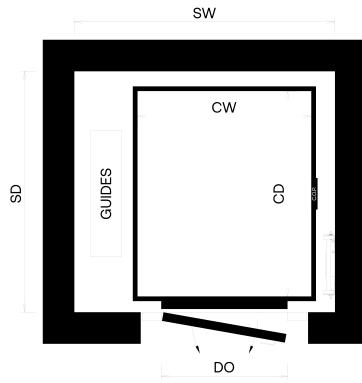

SINGLE DOOR

Rated Load	Q	250	320	320	400	450	500(max)	(kg)
Cabin Width	CW	600	800	900	1100	1200	1200	(mm)
Cabin Depth	CD	1120	1200	1400	1400	1500	1650	(mm)
Shaft Width	SW	1120	1270	1370	1570	1670	1670	(mm)
Shaft Depth	SD	1220	1355	1555	1555	1655	1805	(mm)
Door Opening	DO	600	700	800	900	900	900	(mm)

SINGLE DOOR

Rated Load	Q	250	320	400	400	450	500(max)	(kg)
Cabin Width	CW	950	950	1300	1400	1500	1650	(mm)
Cabin Depth	CD	600	900	1000	1000	1200	1200	(mm)
Shaft Width	SW	1130	1130	1435	1535	1635	1785	(mm)
Shaft Depth	SD	1090	1390	1490	1490	1690	1690	(mm)
Door Opening	DO	800	800	900	900	900	1000	(mm)

ADJACENT DOORS

Rated Load	Q	250	320	400	400	450	500(max)	(kg)
Cabin Width	CW	600	800	1000	1200	1200	1200	(mm)
Cabin Depth	CD	1100	1200	1300	1200	1500	1650	(mm)
Shaft Width	SW	1090	1290	1490	1690	1690	1690	(mm)
Shaft Depth	SD	1280	1380	1480	1380	1680	1830	(mm)
Door Opening	DO1	550	700	900	900	900	900	(mm)
Door Opening	DO2	900	900	900	900	900	900	(mm)

SINGLE DOOR

SINGLE DOOR

ADJACENT DOORS

THROUGH-CAR DOOR

SINGLE DOOR

Rated Load		Q	250	320	400	400	450	500(max)	(kg)
Cabin	Width	CW	700	800	1000	1100	1200	1200	(mm)
Cabin	Depth	CD	1200	1200	1300	1400	1400	1650	(mm)
Shaft	Width	SW	1170	1270	1470	1570	1670	1670	(mm)
Shaft	Depth	SD	1530	1530	1630	1730	1730	1980	(mm)
Door	Opening	DO	650	700	850	900	950	950	(mm)