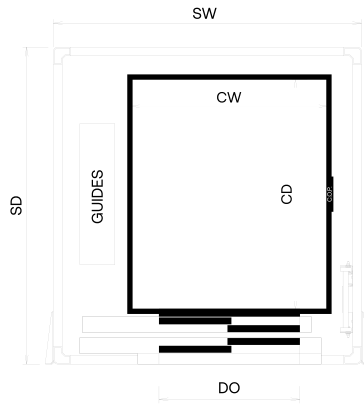

SINGLE DOOR