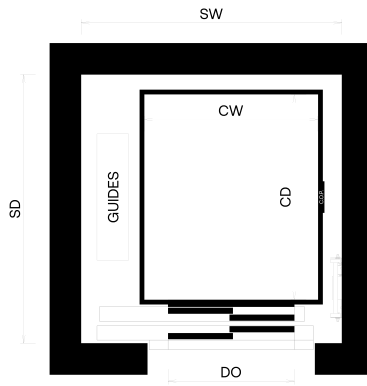

SINGLE DOOR