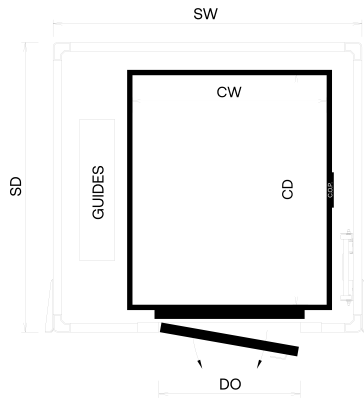

SINGLE DOOR