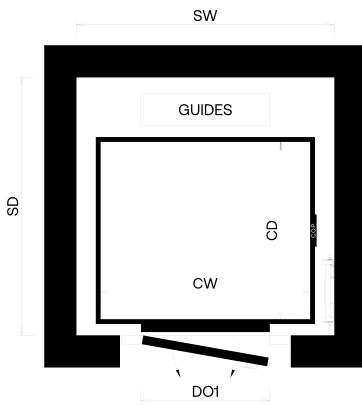

SINGLE DOOR

Rated Load	Q	250	320	400	400	450	500(max)	(kg)
Cabin Width	CW	950	950	1300	1400	1500	1650	(mm)
Cabin Depth	CD	600	900	1000	1000	1200	1200	(mm)
Shaft Width	SW	1130	1130	1435	1535	1635	1785	(mm)
Shaft Depth	SD	1090	1390	1490	1490	1690	1690	(mm)
Door Opening	DO	800	800	900	900	900	1000	(mm)

ADJACENT DOORS

Rated Load	Q	250	320	400	400	450	500(max)	(kg)
Cabin Width	CW	600	800	1000	1200	1200	1200	(mm)
Cabin Depth	CD	1100	1200	1300	1200	1500	1650	(mm)
Shaft Width	SW	1090	1290	1490	1690	1690	1690	(mm)
Shaft Depth	SD	1280	1380	1480	1380	1680	1830	(mm)
Door Opening	DO1	550	700	900	900	900	900	(mm)
Door Opening	DO2	900	900	900	900	900	900	(mm)

THROUGH-CAR DOOR

Rated Load	Q	250	320	320	400	450	500(max)	(kg)
Cabin Width	CW	600	800	800	1100	1200	1200	(mm)
Cabin Depth	CD	1100	1200	1300	1400	1500	1650	(mm)
Shaft Width	SW	1120	1270	1270	1570	1670	1670	(mm)
Shaft Depth	SD	1300	1400	1500	1600	1700	1850	(mm)
Door Opening	DO	600	700	700	900	900	900	(mm)

SINGLE DOOR

SINGLE DOOR

ADJACENT DOORS

THROUGH-CAR DOOR

SINGLE DOOR

Rated Load		Q	250	320	400	400	450	500(max)	(kg)
Cabin	Width	CW	700	800	1000	1100	1200	1200	(mm)
Cabin	Depth	CD	1200	1200	1300	1400	1400	1650	(mm)
Shaft	Width	SW	1170	1270	1470	1570	1670	1670	(mm)
Shaft	Depth	SD	1530	1530	1630	1730	1730	1980	(mm)
Door	Opening	DO	650	700	850	900	950	950	(mm)