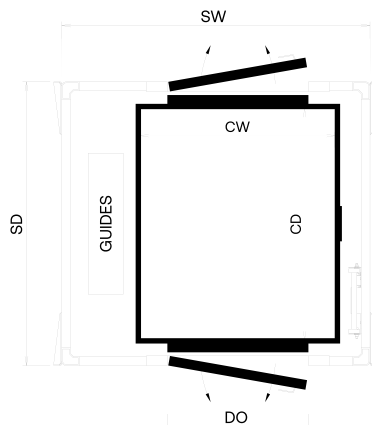

ADJACENT DOORS

Rated Load		Q	250	320	400	400	450	500(max)	(kg)
Cabin	Width	CW	600	800	1000	1200	1200	1200	(mm)
Cabin	Depth	CD	1100	1200	1300	1200	1500	1650	(mm)
Shaft	Width	SW	1223	1423	1623	1823	1823	1823	(mm)
Shaft	Depth	SD	1387	1487	1587	1487	1787	1937	(mm)
Door	Opening	DO1	550	700	900	900	900	900	(mm)
Door	Opening	DO2	900	900	900	900	900	900	(mm)

THROUGH-CAR DOOR

Rated Load		Q	250	320	320	400	450	500(max)	(kg)
Cabin	Width	CW	600	800	800	1100	1200	1200	(mm)
Cabin	Depth	CD	1100	1200	1300	1400	1500	1650	(mm)
Shaft	Width	SW	1240	1390	1390	1690	1790	1790	(mm)
Shaft	Depth	SD	1420	1520	1620	1720	1820	1970	(mm)
Door	Opening	DO	600	700	700	900	900	900	(mm)

SINGLE DOOR

SINGLE DOOR

ADJACENT DOORS

THROUGH-CAR DOOR

SINGLE DOOR

Rated Load		Q	250	320	400	450	450	500(max) (kg)	
Cabin	Width	CW	700	800	1000	1100	1200	1200	(mm)
Cabin	Depth	CD	1200	1200	1300	1400	1400	1650	(mm)
Shaft	Width	SW	1290	1390	1590	1690	1790	1790	(mm)
Shaft	Depth	SD	1624	1624	1724	1824	1824	2074	(mm)
Door	Opening	DO	600	700	800	900	950	950	(mm)

SINGLE DOOR

Rated Load		Q	250	320	400	400	450	500(max) (kg)	
Cabin	Width	CW	1050	1300	1200	1100	1400	1650	(mm)
Cabin	Depth	CD	600	800	1200	1100	1200	1100	(mm)
Shaft	Width	SW	1279	1529	1429	1329	1629	1879	(mm)
Shaft	Depth	SD	1385	1585	1985	1885	1985	1885	(mm)
Door	Opening	DO	600	800	700	650	850	850	(mm)