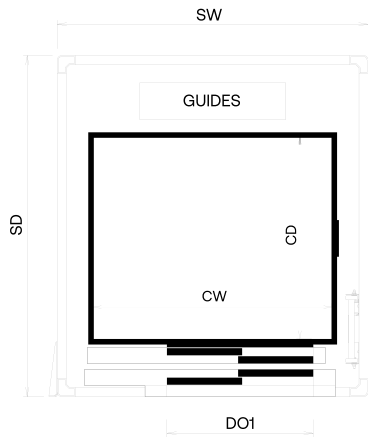

SINGLE DOOR