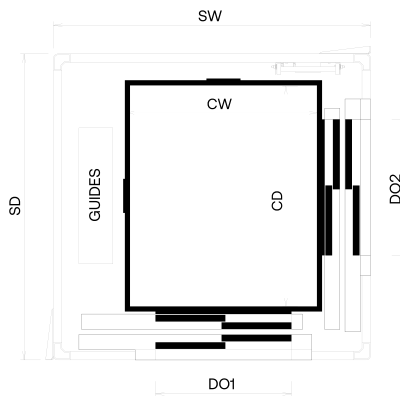

ADJACENT DOORS