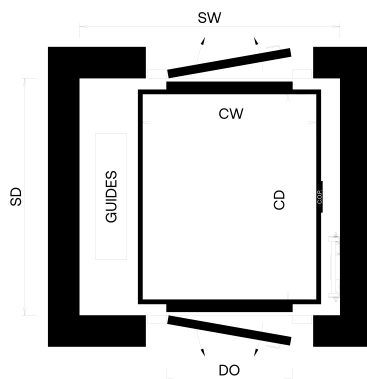

ADJACENT DOORS

Rated Load	Q	250	320	400	400	450	500(max)	(kg)
Cabin Width	CW	600	800	1000	1200	1200	1200	(mm)
Cabin Depth	CD	1100	1200	1300	1200	1500	1650	(mm)
Shaft Width	SW	1090	1290	1490	1690	1690	1690	(mm)
Shaft Depth	SD	1280	1380	1480	1380	1680	1830	(mm)
Door Opening	DO1	550	700	900	900	900	900	(mm)
Door Opening	DO2	900	900	900	900	900	900	(mm)

SINGLE DOOR

SINGLE DOOR

ADJACENT DOORS

THROUGH-CAR DOOR

SINGLE DOOR

Rated Load		Q	250	320	400	400	450	500(max)	(kg)
Cabin	Width	CW	700	800	1000	1100	1200	1200	(mm)
Cabin	Depth	CD	1200	1200	1300	1400	1400	1650	(mm)
Shaft	Width	SW	1170	1270	1470	1570	1670	1670	(mm)
Shaft	Depth	SD	1530	1530	1630	1730	1730	1980	(mm)
Door	Opening	DO	650	700	850	900	950	950	(mm)

SINGLE DOOR

Rated Load		Q	250	320	400	400	450	500(max)	(kg)
Cabin	Width	CW	1050	1300	1200	1100	1400	1650	(mm)
Cabin	Depth	CD	600	800	1200	1200	1200	1100	(mm)
Shaft	Width	SW	1185	1435	1335	1235	1535	1785	(mm)
Shaft	Depth	SD	1265	1465	1865	1765	1865	1765	(mm)
Door	Opening	DO	650	800	700	650	850	900	(mm)

ADJACENT DOORS

Rated Load		Q	320	320	400	400	400	500(max)	(kg)
Cabin	Width	CW	1000	1000	1100	1200	1100	1100	(mm)
Cabin	Depth	CD	1300	1200	1200	1200	1400	1650	(mm)
Shaft	Width	SW	1665	1665	1765	1865	1765	1765	(mm)
Shaft	Depth	SD	1655	1555	1555	1555	1755	2005	(mm)
Door	Opening	DO1	750	700	750	800	850	850	(mm)
Door	Opening	DO2	750	750	750	800	800	800	(mm)