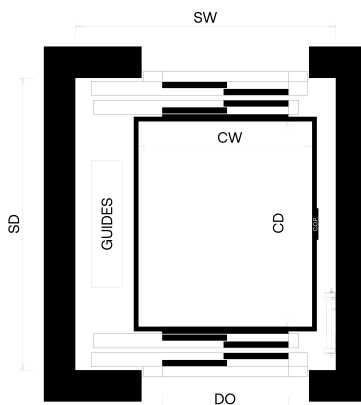

ADJACENT DOORS

Rated Load	Q	250	320	400	400	450	500(max)	(kg)
Cabin Width	CW	600	800	1000	1200	1200	1200	(mm)
Cabin Depth	CD	1100	1200	1300	1200	1500	1650	(mm)
Shaft Width	SW	1090	1290	1490	1690	1690	1690	(mm)
Shaft Depth	SD	1280	1380	1480	1380	1680	1830	(mm)
Door Opening	DO1	550	700	900	900	900	900	(mm)
Door Opening	DO2	900	900	900	900	900	900	(mm)

SINGLE DOOR

SINGLE DOOR

ADJACENT DOORS

THROUGH-CAR DOOR

SINGLE DOOR

Rated Load		Q	250	320	400	400	450	500(max)	(kg)
Cabin	Width	CW	700	800	1000	1100	1200	1200	(mm)
Cabin	Depth	CD	1200	1200	1300	1400	1400	1650	(mm)
Shaft	Width	SW	1170	1270	1470	1570	1670	1670	(mm)
Shaft	Depth	SD	1530	1530	1630	1730	1730	1980	(mm)
Door	Opening	DO	650	700	850	900	950	950	(mm)

SINGLE DOOR

SINGLE DOOR

ADJACENT DOORS

THROUGH-CAR DOOR

SINGLE DOOR

Rated Load		Q	250	320	320	400	450	500(max)	(kg)
Cabin	Width	CW	600	800	900	1100	1200	1200	(mm)
Cabin	Depth	CD	1120	1200	1400	1400	1500	1650	(mm)
Shaft	Width	SW	1240	1390	1490	1690	1790	1790	(mm)
Shaft	Depth	SD	1314	1462	1662	1662	1762	1912	(mm)
Door	Opening	DO	600	700	800	900	900	900	(mm)

ADJACENT DOORS

Rated Load		Q	250	320	400	400	450	500(max)	(kg)
Cabin	Width	CW	600	800	1000	1200	1200	1200	(mm)
Cabin	Depth	CD	1100	1200	1300	1200	1500	1650	(mm)
Shaft	Width	SW	1223	1423	1623	1823	1823	1823	(mm)
Shaft	Depth	SD	1387	1487	1587	1487	1787	1937	(mm)
Door	Opening	DO1	550	700	900	900	900	900	(mm)
Door	Opening	DO2	900	900	900	900	900	900	(mm)