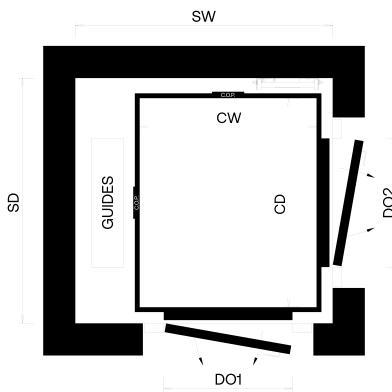

SINGLE DOOR

Rated Load	Q	250	320	400	400	450	500(max)	(kg)
Cabin Width	CW	950	950	1300	1400	1500	1650	(mm)
Cabin Depth	CD	600	900	1000	1000	1200	1200	(mm)
Shaft Width	SW	1130	1130	1435	1535	1635	1785	(mm)
Shaft Depth	SD	1090	1390	1490	1490	1690	1690	(mm)
Door Opening	DO	800	800	900	900	900	1000	(mm)

ADJACENT DOORS

Rated Load	Q	250	320	400	400	450	500(max)	(kg)
Cabin Width	CW	600	800	1000	1200	1200	1200	(mm)
Cabin Depth	CD	1100	1200	1300	1200	1500	1650	(mm)
Shaft Width	SW	1090	1290	1490	1690	1690	1690	(mm)
Shaft Depth	SD	1280	1380	1480	1380	1680	1830	(mm)
Door Opening	DO1	550	700	900	900	900	900	(mm)
Door Opening	DO2	900	900	900	900	900	900	(mm)

THROUGH-CAR DOOR

Rated Load	Q	250	320	320	400	450	500(max)	(kg)
Cabin Width	CW	600	800	800	1100	1200	1200	(mm)
Cabin Depth	CD	1100	1200	1300	1400	1500	1650	(mm)
Shaft Width	SW	1120	1270	1270	1570	1670	1670	(mm)
Shaft Depth	SD	1300	1400	1500	1600	1700	1850	(mm)
Door Opening	DO	600	700	700	900	900	900	(mm)

SINGLE DOOR

SINGLE DOOR

ADJACENT DOORS

THROUGH-CAR DOOR

SINGLE DOOR

Rated Load		Q	250	320	400	400	450	500(max)	(kg)
Cabin	Width	CW	700	800	1000	1100	1200	1200	(mm)
Cabin	Depth	CD	1200	1200	1300	1400	1400	1650	(mm)
Shaft	Width	SW	1170	1270	1470	1570	1670	1670	(mm)
Shaft	Depth	SD	1530	1530	1630	1730	1730	1980	(mm)
Door	Opening	DO	650	700	850	900	950	950	(mm)