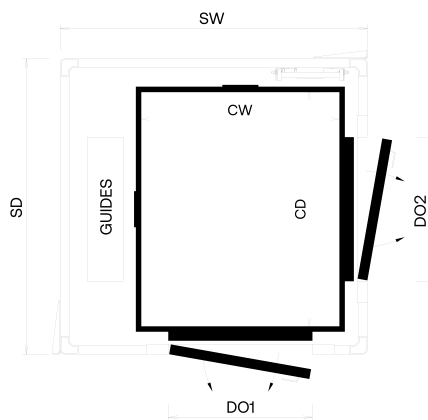

ADJACENT DOORS

Rated Load		Q	250	320	400	400	450	500(max)	(kg)
Cabin	Width	CW	600	800	1000	1200	1200	1200	(mm)
Cabin	Depth	CD	1100	1200	1300	1200	1500	1650	(mm)
Shaft	Width	SW	1223	1423	1623	1823	1823	1823	(mm)
Shaft	Depth	SD	1387	1487	1587	1487	1787	1937	(mm)
Door	Opening	DO1	550	700	900	900	900	900	(mm)
Door	Opening	DO2	900	900	900	900	900	900	(mm)

THROUGH-CAR DOOR

Rated Load		Q	250	320	320	400	450	500(max)	(kg)
Cabin	Width	CW	600	800	800	1100	1200	1200	(mm)
Cabin	Depth	CD	1100	1200	1300	1400	1500	1650	(mm)
Shaft	Width	SW	1240	1390	1390	1690	1790	1790	(mm)
Shaft	Depth	SD	1420	1520	1620	1720	1820	1970	(mm)
Door	Opening	DO	600	700	700	900	900	900	(mm)

SINGLE DOOR

SINGLE DOOR

ADJACENT DOORS

THROUGH-CAR DOOR

SINGLE DOOR

Rated Load		Q	250	320	400	450	450	500(max) (kg)	
Cabin	Width	CW	700	800	1000	1100	1200	1200	(mm)
Cabin	Depth	CD	1200	1200	1300	1400	1400	1650	(mm)
Shaft	Width	SW	1290	1390	1590	1690	1790	1790	(mm)
Shaft	Depth	SD	1624	1624	1724	1824	1824	2074	(mm)
Door	Opening	DO	600	700	800	900	950	950	(mm)