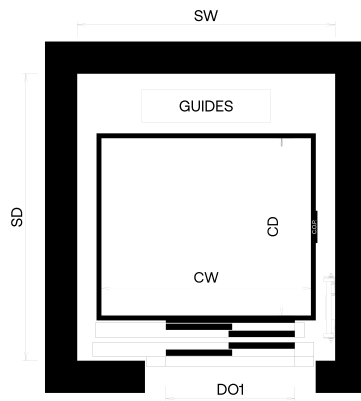

SINGLE DOOR

Rated Load		Q	250	320	400	400	450	500(max)	(kg)
Cabin	Width	CW	1050	1300	1200	1100	1400	1650	(mm)
Cabin	Depth	CD	600	800	1200	1200	1200	1100	(mm)
Shaft	Width	SW	1185	1435	1335	1235	1535	1785	(mm)
Shaft	Depth	SD	1265	1465	1865	1765	1865	1765	(mm)
Door	Opening	DO	650	800	700	650	850	900	(mm)

ADJACENT DOORS

Rated Load		Q	320	320	400	400	400	500(max)	(kg)
Cabin	Width	CW	1000	1000	1100	1200	1100	1100	(mm)
Cabin	Depth	CD	1300	1200	1200	1200	1400	1650	(mm)
Shaft	Width	SW	1665	1665	1765	1865	1765	1765	(mm)
Shaft	Depth	SD	1655	1555	1555	1555	1755	2005	(mm)
Door	Opening	DO1	750	700	750	800	850	850	(mm)
Door	Opening	DO2	750	750	750	800	800	800	(mm)

THROUGH-CAR DOOR

Rated Load		Q	250	320	320	400	450	500(max)	(kg)
Cabin	Width	CW	700	800	1000	1100	1200	1200	(mm)
Cabin	Depth	CD	1200	1200	1300	1400	1400	1650	(mm)
Shaft	Width	SW	1170	1270	1470	1570	1670	1670	(mm)
Shaft	Depth	SD	1750	1750	1850	1950	1950	2200	(mm)
Door	Opening	DO	650	700	850	900	950	950	(mm)

SINGLE DOOR

SINGLE DOOR

ADJACENT DOORS

THROUGH-CAR DOOR

SINGLE DOOR

Rated Load		Q	250	320	320	400	450	500(max)	(kg)
Cabin	Width	CW	600	800	900	1100	1200	1200	(mm)
Cabin	Depth	CD	1120	1200	1400	1400	1500	1650	(mm)
Shaft	Width	SW	1240	1390	1490	1690	1790	1790	(mm)
Shaft	Depth	SD	1314	1462	1662	1662	1762	1912	(mm)
Door	Opening	DO	600	700	800	900	900	900	(mm)